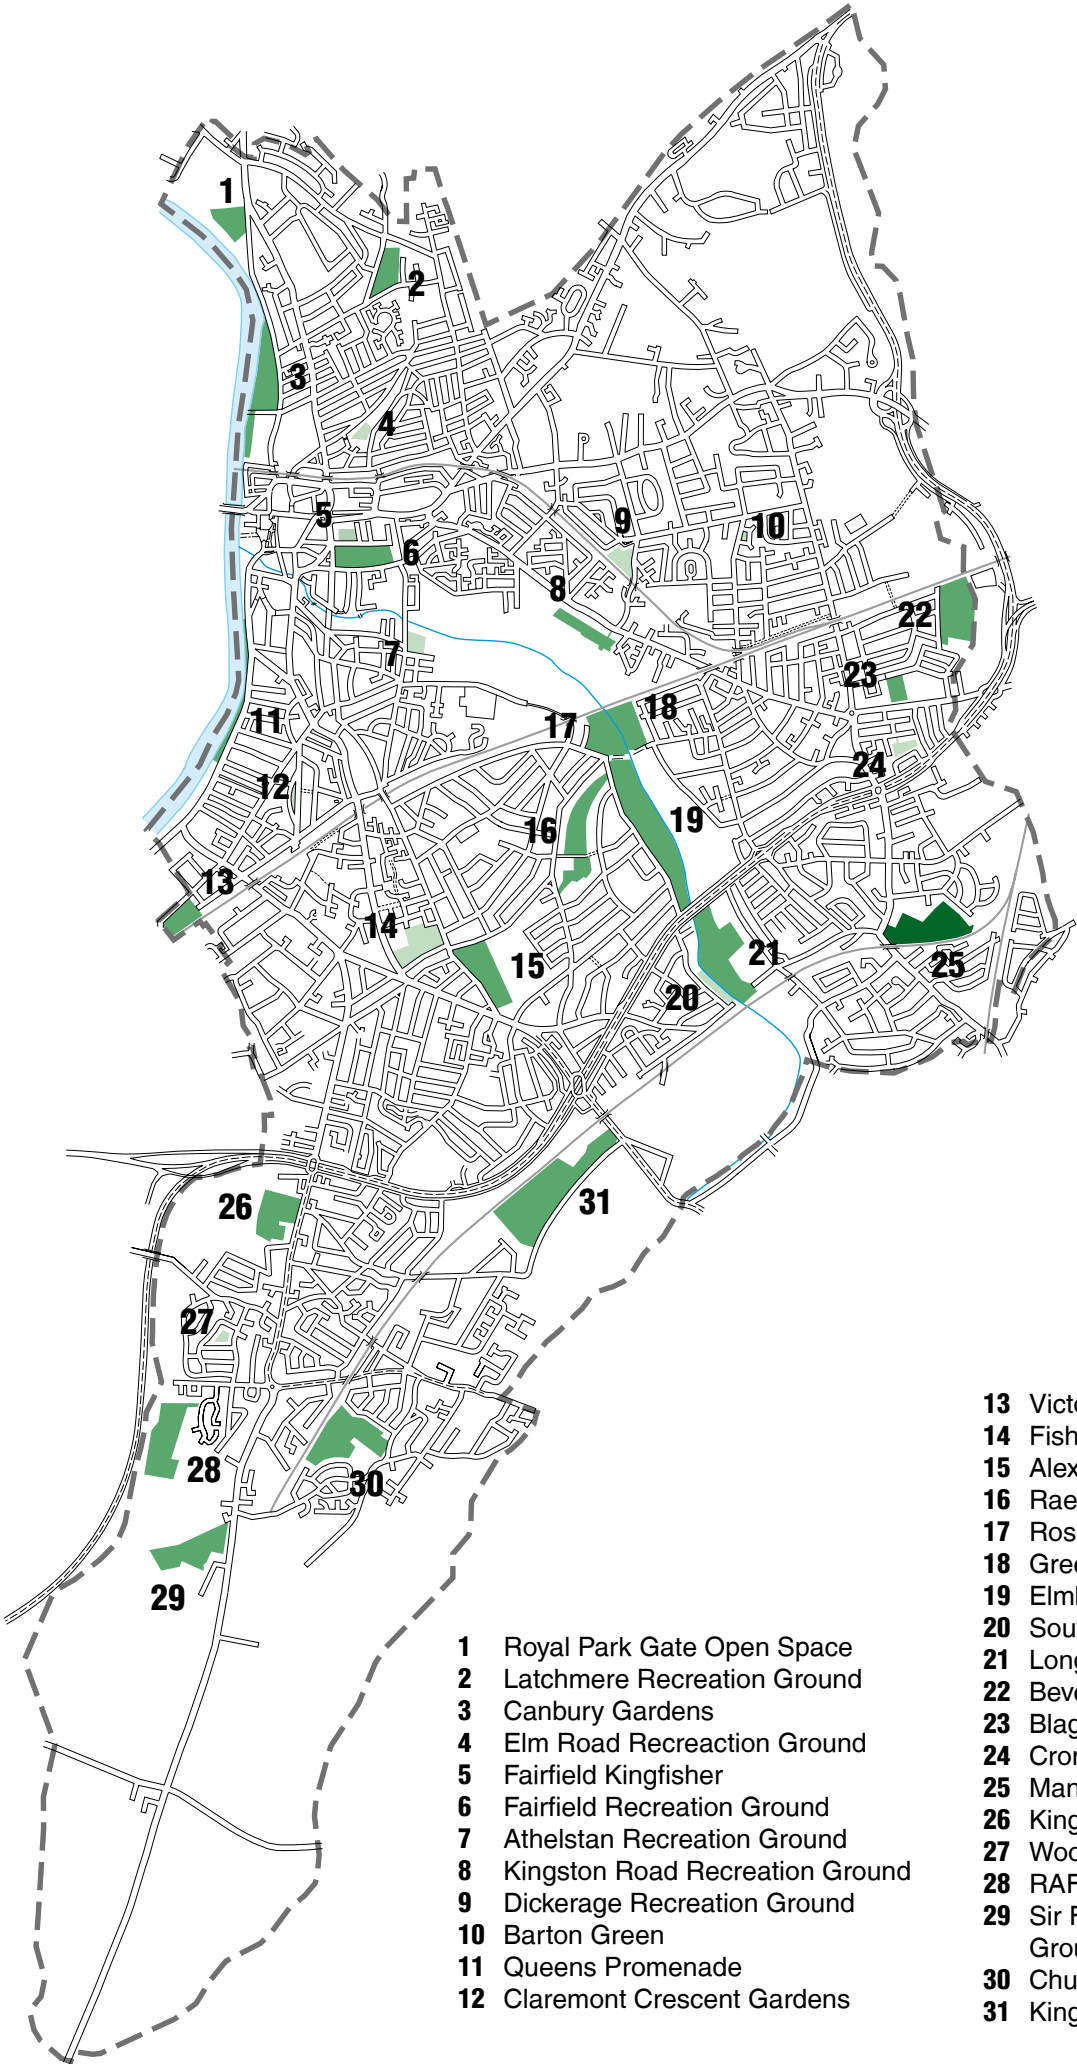

# Council owned parks

- Small local parks
- Local parks
- District parks

- |   |  |
|---|--|
| <ul style="list-style-type: none"> <li><b>1</b> Royal Park Gate Open Space</li> <li><b>2</b> Latchmere Recreation Ground</li> <li><b>3</b> Canbury Gardens</li> <li><b>4</b> Elm Road Recreation Ground</li> <li><b>5</b> Fairfield Kingfisher</li> <li><b>6</b> Fairfield Recreation Ground</li> <li><b>7</b> Athelstan Recreation Ground</li> <li><b>8</b> Kingston Road Recreation Ground</li> <li><b>9</b> Dickerage Recreation Ground</li> <li><b>10</b> Barton Green</li> <li><b>11</b> Queens Promenade</li> <li><b>12</b> Claremont Crescent Gardens</li> </ul> | <ul style="list-style-type: none"> <li><b>13</b> Victoria Recreation Ground</li> <li><b>14</b> Fishponds</li> <li><b>15</b> Alexandra Recreation Ground</li> <li><b>16</b> Raeburn Avenue Open Space</li> <li><b>17</b> Rose Walk</li> <li><b>18</b> Green Lane Recreation Ground</li> <li><b>19</b> Elmbridge Meadows</li> <li><b>20</b> Southwood</li> <li><b>21</b> Long Meadow</li> <li><b>22</b> Beverley Park</li> <li><b>23</b> Blagdon Road Recreation Ground</li> <li><b>24</b> Cromwell Open Space</li> <li><b>25</b> Manor Park</li> <li><b>26</b> King Edwards Recreation Ground</li> <li><b>27</b> Woodgate Avenue</li> <li><b>28</b> RAF Chessington</li> <li><b>29</b> Sir Frances Barker Recreation Ground</li> <li><b>30</b> Churchfield Recreation Ground</li> <li><b>31</b> King Georges Recreation Ground</li> </ul> |
|---|--|